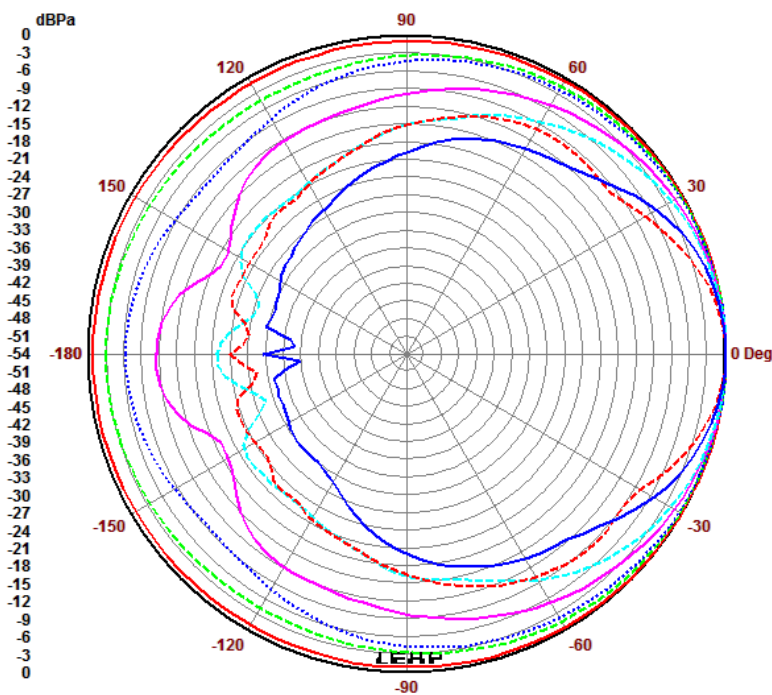

POLAR DIAGRAMS

HORIZONTAL

Curve	Freq	BW	Q	DI
—	125.00	360	1.0	0.0
- - -	250.00	164	2.2	3.4
⋯	500.00	69	5.2	7.2
—	1.00K	25	14.1	11.5
- - -	2.00K	11	33.0	15.2
⋯	4.00K	73	4.9	6.9
—	8.00K	44	8.2	9.2

VERTICAL