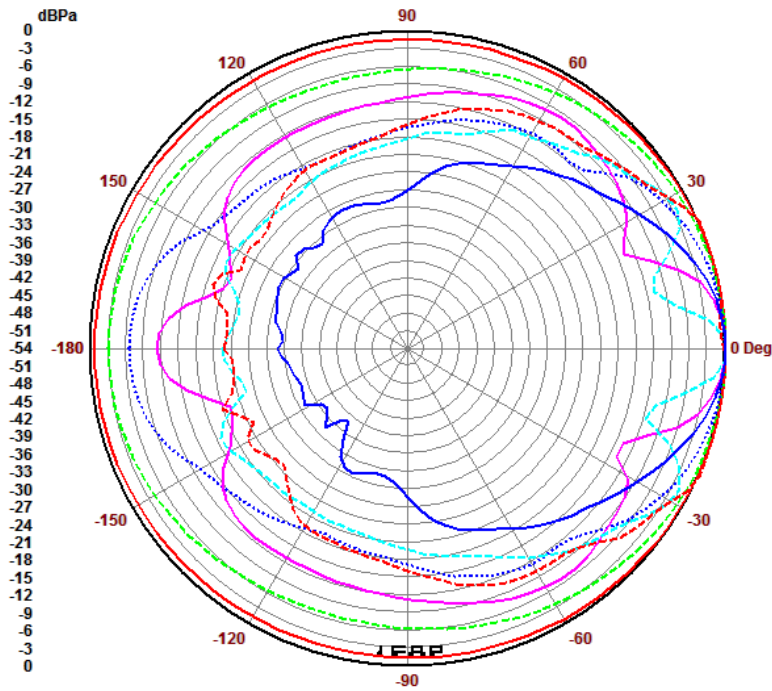

POLAR DIAGRAMS

HORIZONTAL

Curve	Freq	BW	Q	DI
—	125.00	360	1.0	0.0
- - -	250.00	164	2.2	3.4
⋯	500.00	69	5.2	7.2
—	1.00K	25	14.1	11.5
- - -	2.00K	11	33.0	15.2
⋯	4.00K	73	4.9	6.9
—	8.00K	44	8.2	9.2

VERTICAL