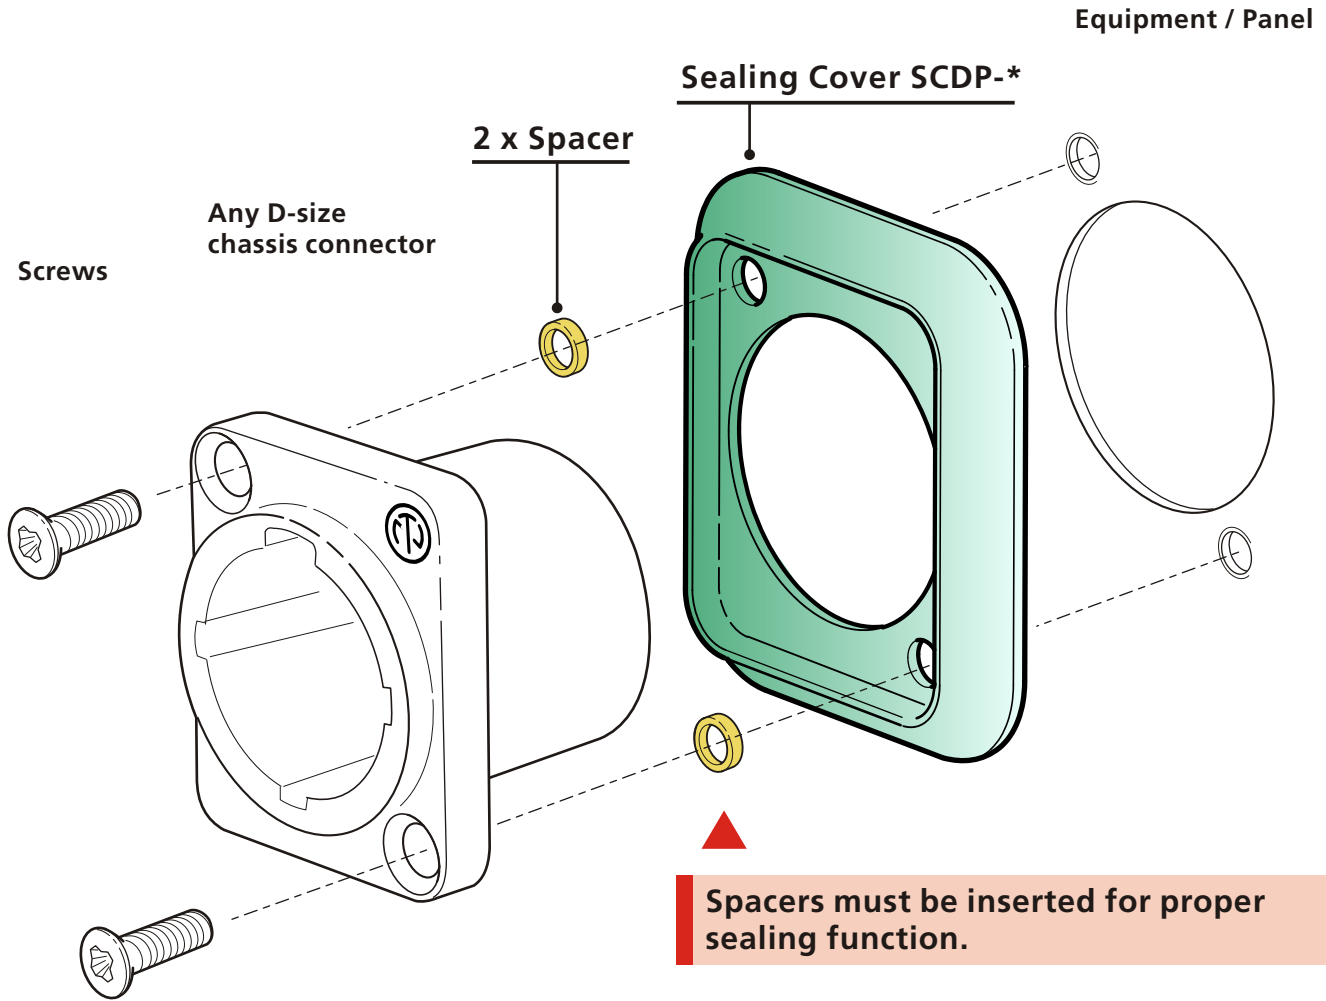

# ASSEMBLY INSTRUCTION

## SCDP-\* | Rubber sealing D-Size Chassis Connectors

▲

**ATTENTION:**  
Maximum allowable torque  
 $M_A = 40 \text{ Ncm}$

\* Color coding: 0- black, 2- red, 4- yellow, 5- green, 6- blue, 9- white

NEUTRIK AG	LI	T: +423/237 24 24	F: +423/232 53 93	NEUTRIK France	FR	T: +33 1/4131 6750	F: +33 1/4131 0511
NEUTRIK USA Inc.	USA	T: +1 704 / 972 3050	F: +1 704/438 9202	NEUTRIK Tokyo Ltd.	JP	T: +81 3/3663 4733	F: +81 3/3663 4796
NEUTRIK (UK) Ltd.	UK	T: +44 1983/811 441	F: +44 1983/811 439	NEUTRIK Hong Kong Ltd.	HK	T: +852/2687 6055	F: +852/2687 6052
NEUTRIK Vertriebs GmbH	DE/NL/AT/DK	T: +49 8131 / 280 890	F: +49 8131/280 830	NEUTRIK India Pvt. Ltd.	IND	T: +91/982 05 43 424	F: +91/22 26163 540